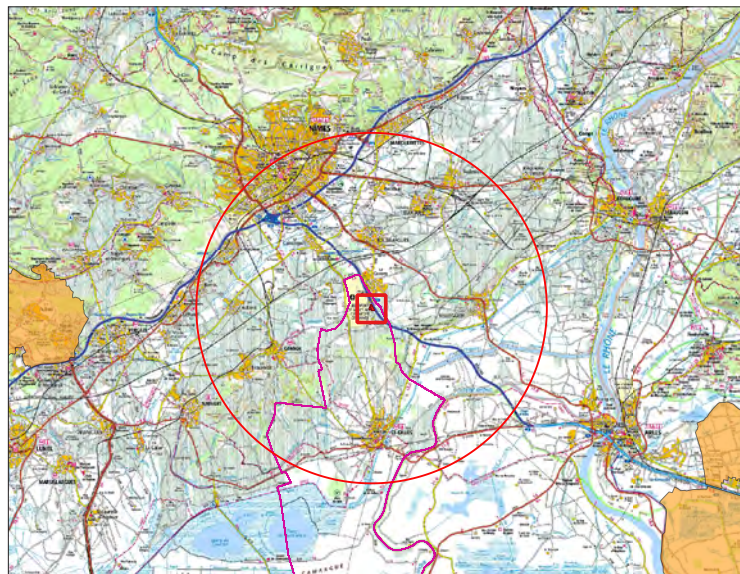

Les PNA les plus proches du site d'étude

PNA aigle de Bonelli

PNA butor étoilé

PNA chiroptères

PNA faucon crécerellette

PNA outarde (zones d'hivernage)

PNA vautour percoptère

Rayon du cercle : 5 Km. Échelle 1/25000°