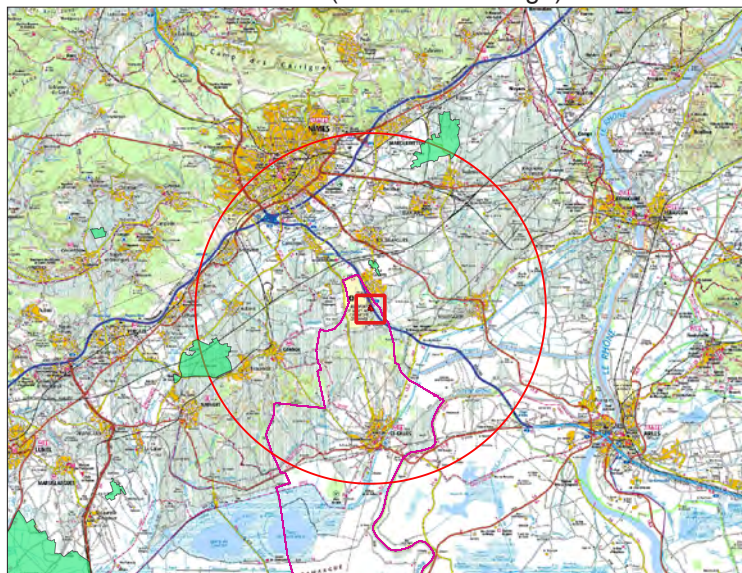

Les PNA les plus proches du site d'étude

PNA aigle de Bonelli

PNA butor étoilé

PNA chiroptères

PNA faucon crécerellette

PNA outarde (zones d'hivernage)

PNA vautour percoptère

Rayon du cercle : 5 Km. Échelle 1/25000°