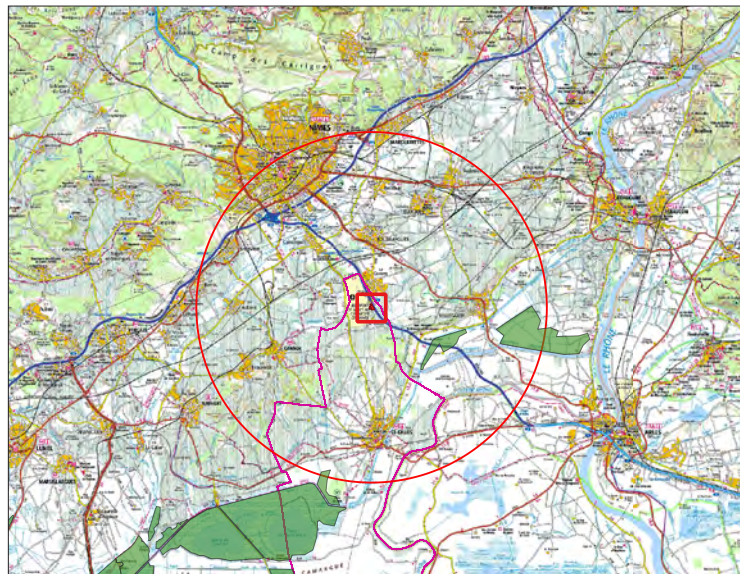

Les PNA les plus proches du site d'étude

PNA aigle de Bonelli

PNA butor étoilé

PNA chiroptères

PNA faucon crécerellette

PNA outarde (zones d'hivernage)

PNA vautour percoptère

Rayon du cercle : 5 Km. Échelle 1/25000°