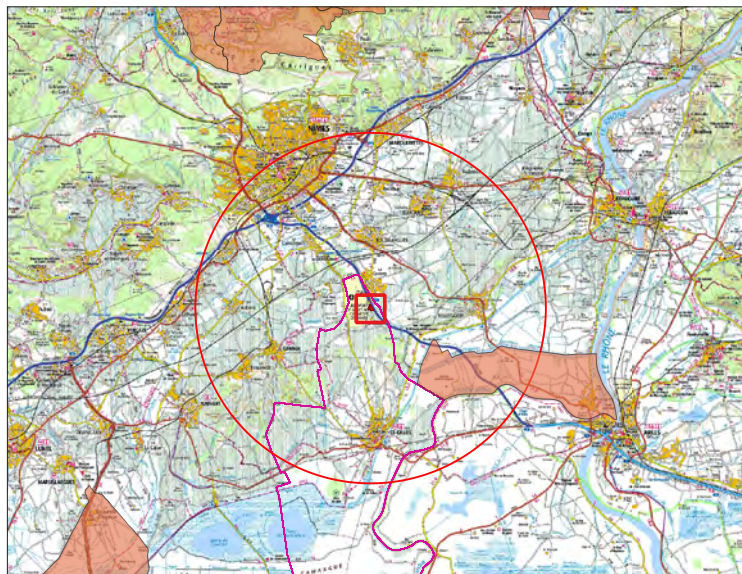

Les PNA les plus proches du site d'étude

PNA aigle de Bonelli

PNA butor étoilé

PNA chiroptères

PNA faucon crécerellette

PNA outarde (zones d'hivernage)

PNA vautour percoptère

Rayon du cercle : 5 Km. Échelle 1/25000°