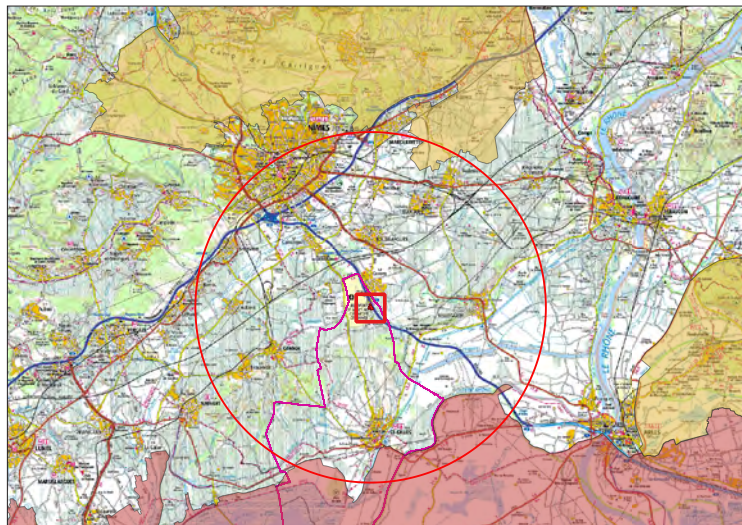

Les PNA les plus proches du site d'étude

PNA aigle de Bonelli

PNA butor étoilé

PNA chiroptères

PNA faucon crécerellette

PNA outarde (zones d'hivernage)

PNA vautour percoptère

Rayon du cercle : 5 Km. Échelle 1/25000°