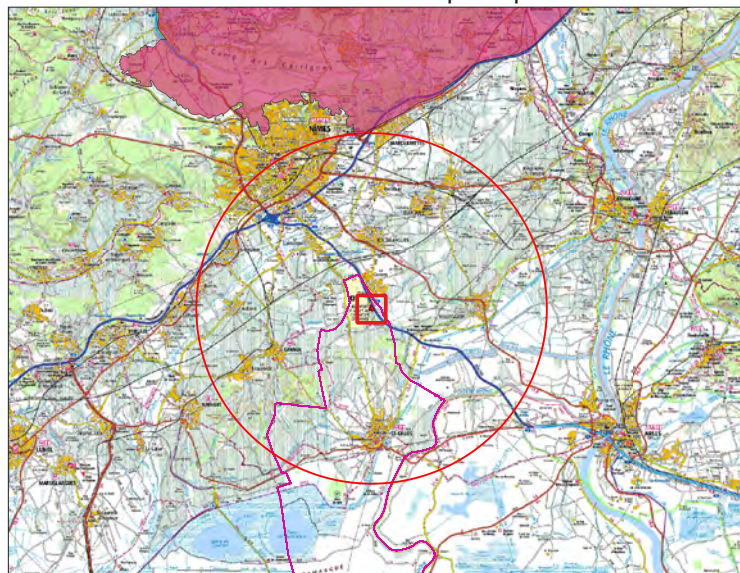

Les PNA les plus proches du site d'étude

PNA aigle de Bonelli

PNA butor étoilé

PNA chiroptères

PNA faucon crécerellette

PNA outarde (zones d'hivernage)

PNA vautour percoptère

Rayon du cercle : 5 Km. Échelle 1/25000°